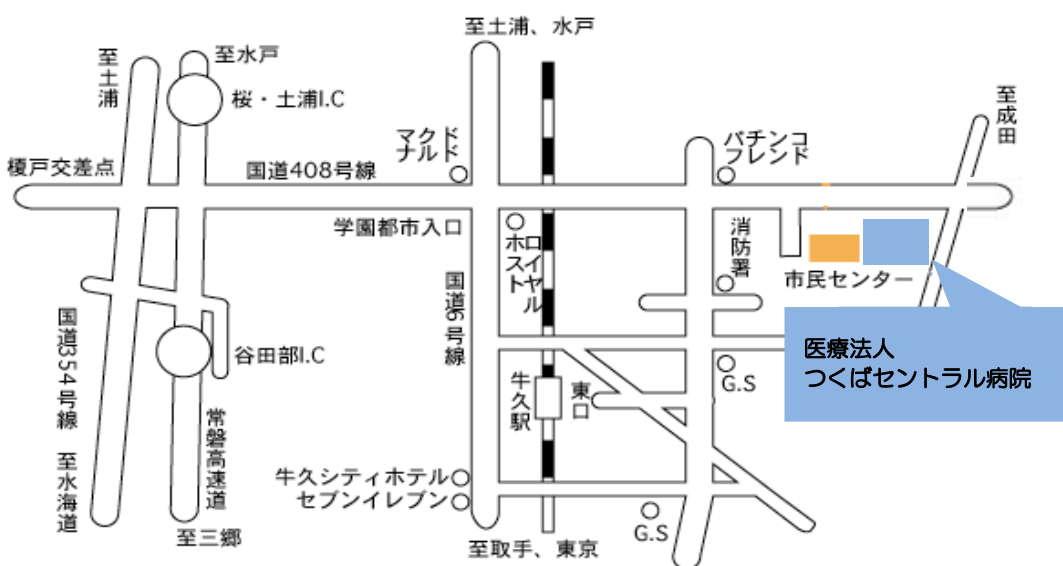

第8回 セントラル祭

日時： 10月25日（日）
午前11時～午後3時

場所： 第3駐車場（スマイル薬局隣）
C館旭日ホール

健康相談

- ・看護師による無料健康相談（血圧・体脂肪測定）
- ・お薬相談

イベント

- ・亀城太鼓
- ・ナーサリースクールお遊戯
- ・ブラスバンド演奏
- ・はしご車、パトカーの展示

*ご希望のお子様は実際にはしご車にお乗りいただけます。
雨天時ははしご車、パトカーの展示は中止となります。

各部署紹介パネル展示

模擬店

- ・焼きそば
- ・カレーライス
- ・フランクフルト
- ・今川焼
- ・ジュース
- ・駄菓子のつかみ取り などなど

☆中柏田自治区の皆様の出店もあります。

- ・水ヨーヨー
- ・金魚すくい
- ・新鮮野菜 などなど

エコ活動

- ・無料エコバック作成コーナー（先着 50名様）
- ・無料廃油石鹼配布コーナー（先着100名様）

《お問い合わせ》